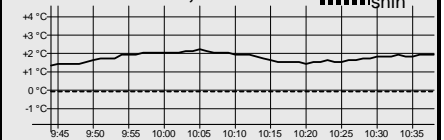

HD: ---- Kola: 1 x 800 m
MC: ----
TC: ----

Počasí: zataženo, sněžení

Poř.	Číslo	Jméno	Roč.	Klub	Čas	Ztráta
32.	47	RYCHLÍKOVÁ Marie	2003	LKAS Lyžařský klub Jasan Aš	2:29.97	22.93
33.	57	KOŠETICKÁ Markéta	2003	NMNM SK Nové Město na Moravě	2:30.54	23.50
34.	61	PICKOVÁ Barbora	2003	SOSY SKI Sokol Stachy	2:30.78	23.74
35.	73	BRADÁČOVÁ Anna	2003	LOTE Lokomotiva Teplice	2:30.80	23.76
36.	66	MAJEROVÁ Jana	2003	SKHA TJ Jiskra - Ski klub Harrachov	2:31.91	24.87
37.	54	HONSOVÁ Anežka	2003	SKSV Fischer Ski klub Šumava Vimperk	2:32.83	25.79
38.	50	SLUKOVÁ Veronika	2003	LKAS Lyžařský klub Jasan Aš	2:33.58	26.54
39.	76	ŽEMLOVÁ Lucie	2003	SKVM Ski klub Valašské Meziříčí	2:33.73	26.69
40.	60	TULKOVÁ Jesika	2003	SKHA TJ Jiskra - Ski klub Harrachov	2:34.38	27.34
41.	69	VÖLFLOVÁ Natálie	2003	SOSY SKI Sokol Stachy	2:35.00	27.96
42.	58	DRAHOTOVÁ Zuzana	2003	JBCN Ski klub Jablonec nad Nisou	2:40.49	33.45
43.	65	VRÁNOVÁ Barbora	2003	TRUT Olfin Car Ski Team Trutnov	2:41.80	34.76
44.	51	KÁLALOVÁ Eliška	2003	TRUT Olfin Car Ski Team Trutnov	2:41.94	34.90
45.	64	DUŠTOVÁ Andrea	2003	LSKL LSK Lomnice n.P.	2:43.22	36.18
46.	75	SZOTKOWSKA Agnieszka	2003	DLOM TJ Dolní Lomná	2:48.49	41.45